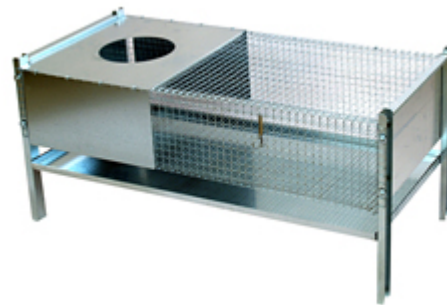

Tycoon - Jsc

Tycoon

Cage d'Élevage /5024

Pour 50 poulets ou 150 cailles.

Cette cage est idÉalement conÅue pour l'Élevage des poussins et des cailles.

Ouverture par le dessus. Un bac rÉcupÉrateur pour les dÉjections. Facile d'entretien.

Dimensions (mm): Longueur 1000 Largeur 600 Hauteur 50

(Livré d'ÉmontÉ, sans la lampe infrarouge).

[Vendor Information](#)