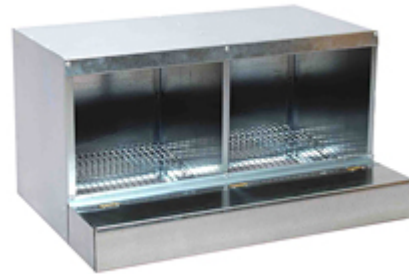

Tycoon - Jsc

Tycoon

Pondoir double /5019

Entièrement galvanisé.

Fond en treillis incliné permettant une récolte aisée des oeufs toujours propres. Empêche la volaille de manger leurs oeufs.

Dimensions (mm): Longueur 450 Largeur 630 Hauteur 330

Autres dimensions(mm): Longueur 450 Largeur 1260 Hauteur 330

[Vendor Information](#)