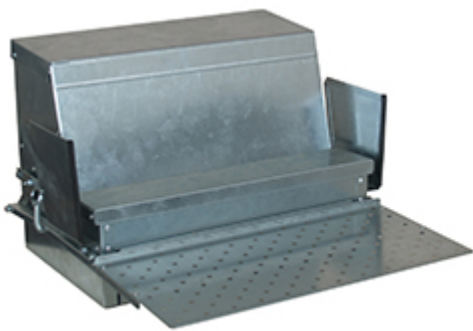

Tycoon - Jsc

Tycoon

TOP ventes

Mangeoire PIANO /5116

[\[Detail de Produit...\]](#)

Mangeoire 10L 5023

[\[Detail de Produit...\]](#)

Mangeoire 15L anti-épisable /5010