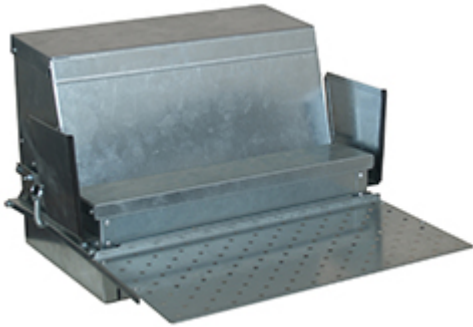

## Tycoon - Jsc

*Tycoon*

TAILLE MOYENNE

**Mangeoire PIANO /5116**

[\[Detail de Produit...\]](#)

**Mangeoire 15L anti-énuisible /5010**

[\[Detail de Produit...\]](#)

**Mangeoire 18L /5022**