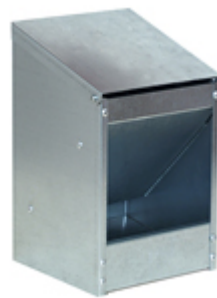

Tycoon - Jsc

Tycoon

Mangeoire murale /5096

Complètement galvanisé. Capacité 2,5 kg.

Dimensions (mm): Longueur 150 Largeur 150 Hauteur 250

[Vendor Information](#)