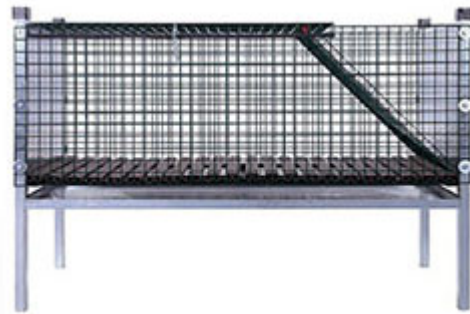

Tycoon - Jsc

Tycoon

Clapier simple /5059

Pour 1 lapin (grande race).

Cette cage est id alement con ue pour l' levage de lapins (en conformit  avec les normes europ ennes).

Ouverture par le dessus, munie d'un bac r cup rateur pour les d jections. Facile d entretien. Ces cages sont superposables.

Maille (25*25mm), enti rement thermolaqu e,  paisseur 2.5mm. Tous les angles droits de ce produit ont  t  lim s pour  viter tout risque de blessure.  

Dimensions (mm): Longueur 1050 Largeur 530 Hauteur 650
(Livr e d mont e, avec notice de montage et visserie).