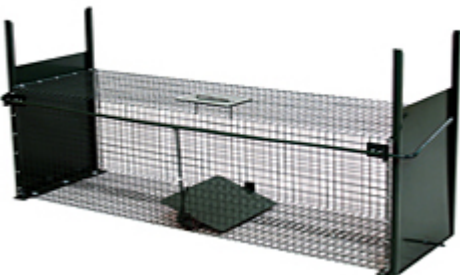

Tycoon - Jsc

Tycoon Jsc

Predators

Fawn box double entrances Small /5007

[\[Product Details...\]](#)

Us trap double entrances /5000

[\[Product Details...\]](#)

Fawn box double entr. Medium /5008

[\[Product Details...\]](#)

Fawn box double entrances Big /5009

[\[Product Details...\]](#)

Burrow cage Medium /5048

[\[Product Details...\]](#)

Trap with Bait /5051

[\[Product Details...\]](#)

Coypu box one entrance /5002