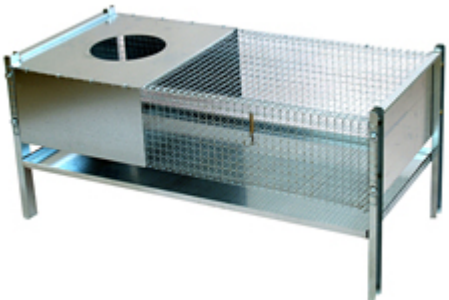

Tycoon - Jsc

Tycoon Jsc

Best Seller

Hopper feeder 10 L / 5023

[\[Product Details...\]](#)

Automatic hopper 15 L / 5010

[\[Product Details...\]](#)

Rabbit tube for alive capture /5003

[\[Product Details...\]](#)

Fawn box double entr. Medium /5008

[\[Product Details...\]](#)

Chicks and quails cage /5024

[\[Product Details...\]](#)

-
-
-
-
-

« « Start
« Prev
1
Next »
End » »

Results 1 - 5 of 5