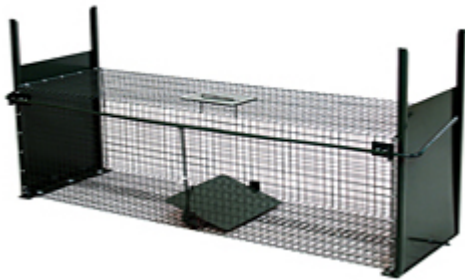

Tycoon - Jsc

Tycoon Jsc

Best Seller

Hopper feeder 10 L / 5023

[\[Product Details...\]](#)

Automatic hopper 15 L / 5010

[\[Product Details...\]](#)

Rabbit tube for alive capture /5003

[\[Product Details...\]](#)

Fawn box double entr. Medium /5008

[\[Product Details...\]](#)

Chicks and quails cage /5024

[\[Product Details...\]](#)

-
-
-
-
-

« « Start
« Prev
1
Next »
End » »

Results 1 - 5 of 5