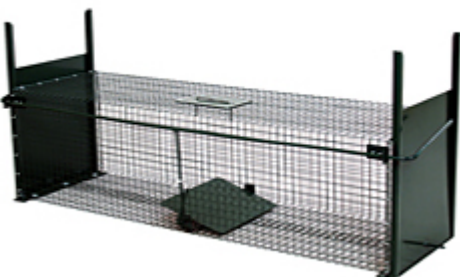

Tycoon - Jsc

Tycoon Jsc

Predators

Fawn box double entrances Small /5007

[\[Product Details...\]](#)

Us trap double entrances /5000

[\[Product Details...\]](#)

Fawn box double entr. Medium /5008

[\[Product Details...\]](#)

Fawn box double entrances Big /5009

[\[Product Details...\]](#)

Burrow cage Medium /5048

[\[Product Details...\]](#)

Trap with Bait /5051

[\[Product Details...\]](#)

Coypu box one entrance /5002