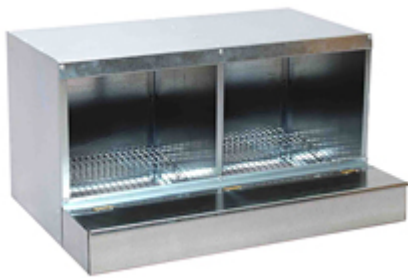

Tycoon - Jsc

Tycoon Jsc

Nests

Double laying nest /5019

[\[Product Details...\]](#)

Single laying nest /5018

[\[Product Details...\]](#)

-
-
-
-
-