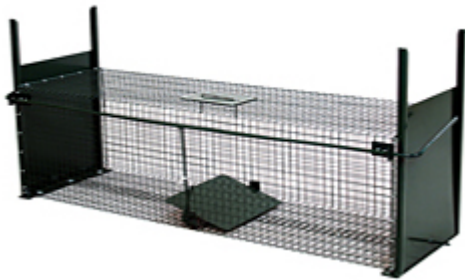

## Tycoon - Jsc

*Tycoon Jsc*

**Best Seller**

**Hopper feeder 10 L / 5023**

[\[Product Details...\]](#)

**Automatic hopper 15 L / 5010**

[\[Product Details...\]](#)

**Rabbit tube for alive capture /5003**

[\[Product Details...\]](#)

**Fawn box double entr. Medium /5008**

[\[Product Details...\]](#)

**Chicks and quails cage /5024**

[\[Product Details...\]](#)

- 
- 
- 
- 
- 

« « Start  
« Prev  
1  
Next »  
End » »