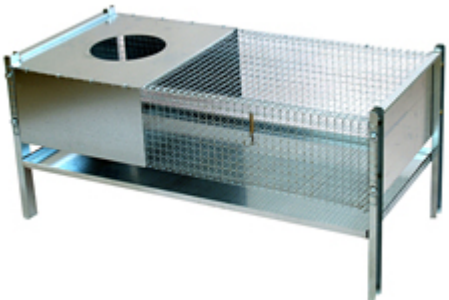

## Tycoon - Jsc

*Tycoon Jsc*

**Best Seller**

**Hopper feeder 10 L / 5023**

[\[Product Details...\]](#)

**Automatic hopper 15 L / 5010**

[\[Product Details...\]](#)

**Rabbit tube for alive capture /5003**

[\[Product Details...\]](#)

**Fawn box double entr. Medium /5008**

[\[Product Details...\]](#)

**Chicks and quails cage /5024**

[\[Product Details...\]](#)

- 
- 
- 
- 
- 

« « Start  
« Prev  
1  
Next »  
End » »