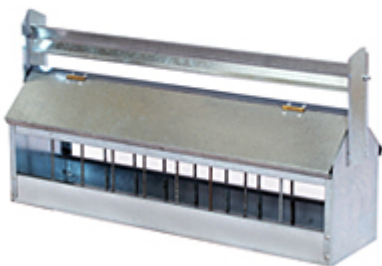

Tycoon - Jsc

Tycoon Jsc

Compact Feeders

Hopper feeder 10 L / 5023

[\[Product Details...\]](#)

Poultry feeder /5017

[\[Product Details...\]](#)

Wall feeder /5096

[\[Product Details...\]](#)

Poultry feeder with drawer /5031

[\[Product Details...\]](#)

Linear feeder /5102

[\[Product Details...\]](#)

-
-
-
-
-

« « Start
« Prev
1
Next »
End » »

Results 1 - 5 of 5