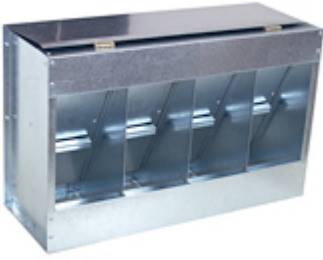

Tycoon - Jsc

Tycoon Jsc

Medium Feeders

Automatic hopper 15 L /5010

[\[Product Details...\]](#)

Hopper feeder 18L /5022

[\[Product Details...\]](#)

Hopper feeder 4 compartments /5012