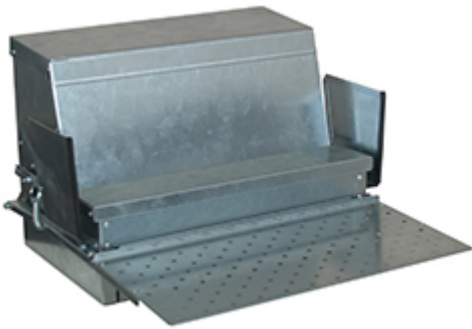

Piano Feeder /5116

[[Product Details...]](#)

- •
- •
- •
- •
- •

« « Start
« Prev
1
Next »
End » »

Results 1 - 4 of 4