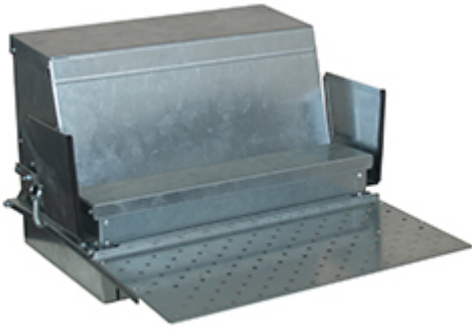

Piano Feeder /5116

[[Product Details...]](#)

- •
- •
- •
- •
- •

« « Start
« Prev
1
Next »
End » »

Results 1 - 4 of 4