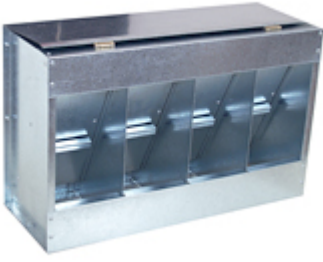

Tycoon - Jsc

Tycoon Jsc

Medium Feeders

Automatic hopper 15 L /5010

[\[Product Details...\]](#)

Hopper feeder 18L /5022

[\[Product Details...\]](#)

Hopper feeder 4 compartments /5012