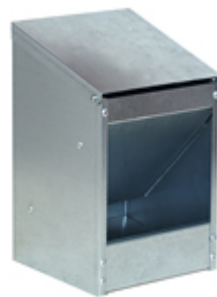

## Wall feeder /5096

**Completely galvanized.** Capacity 2,5 kg.

**Dimensions (mm):** Length 150 Width 150 Height 250

[Vendor Information](#)