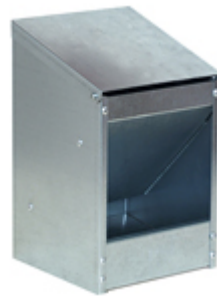

## Wall feeder /5096

**Completely galvanized.** Capacity 2,5 kg.

**Dimensions (mm):** Length 150 Width 150 Height 250

[Vendor Information](#)